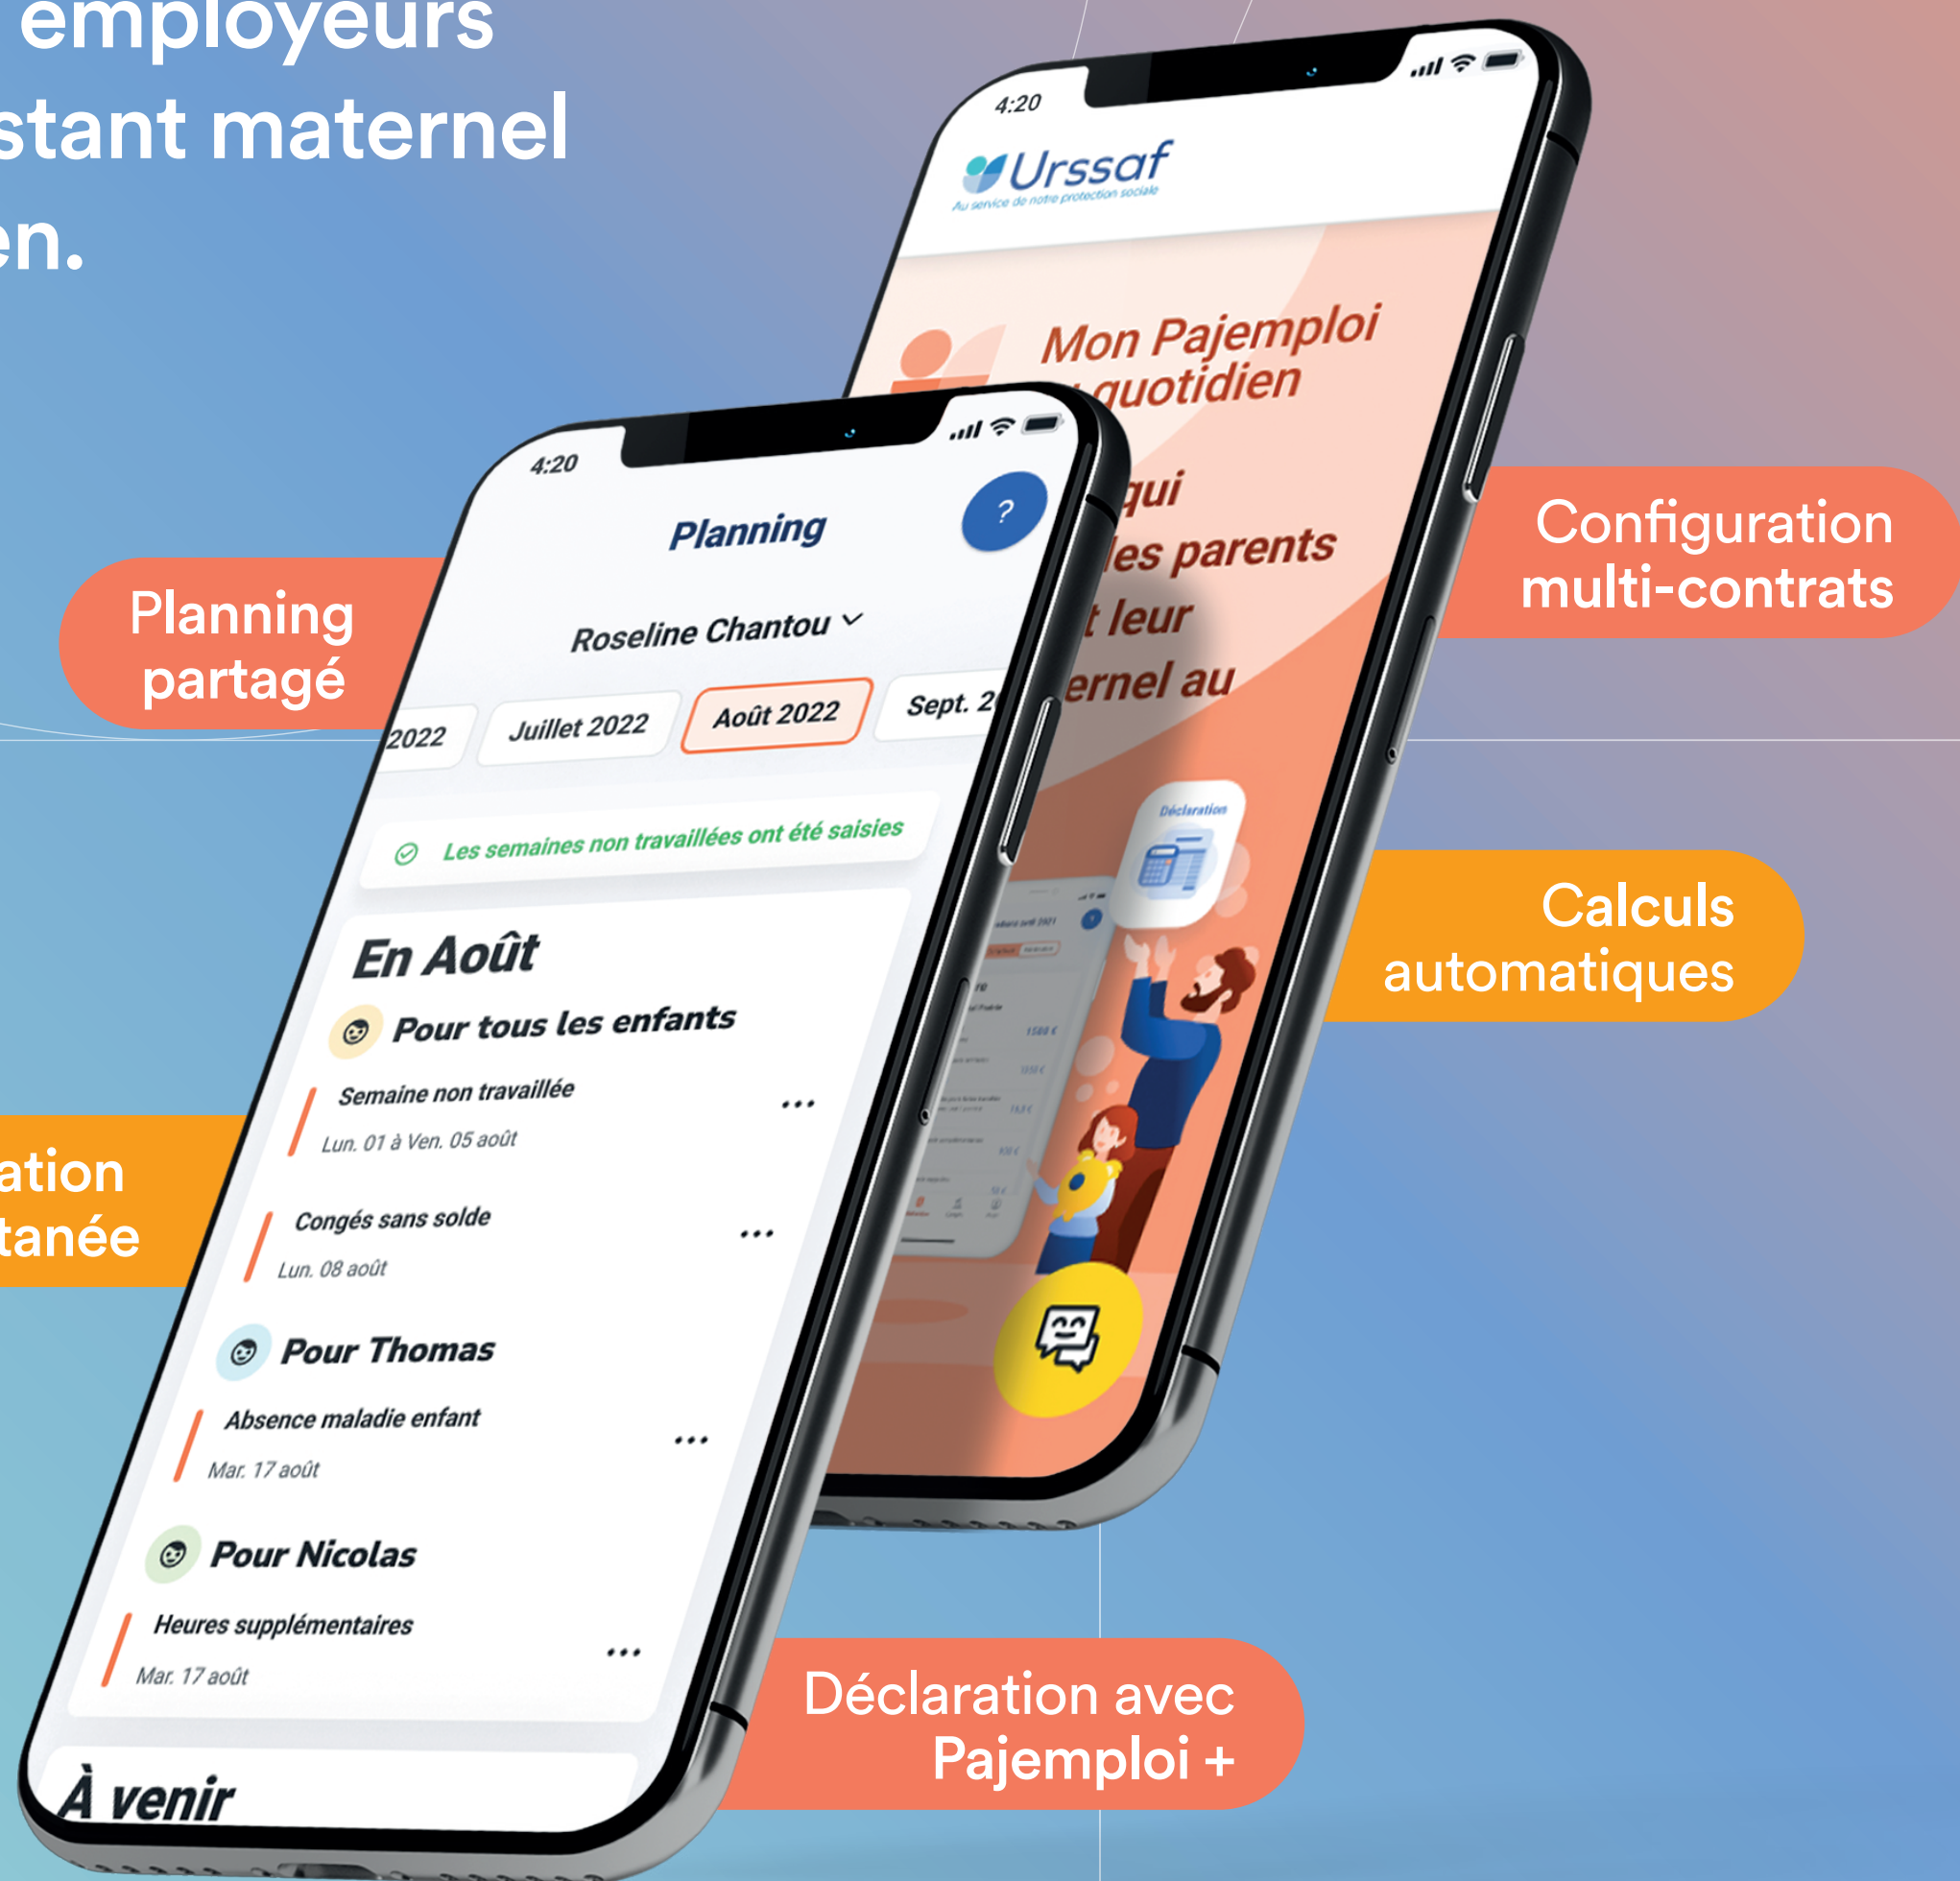

Mon Pajemploi au quotidien

L'application qui accompagne
les parents employeurs
et leur assistant maternel
au quotidien.

Une application mobile,
complémentaire au service Pajemploi
et adaptée aux besoins des parents employeurs
et des assistants maternels